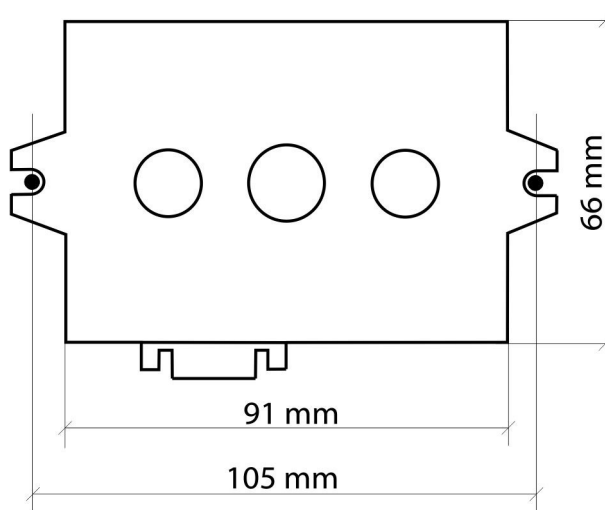

- panel prezentujący wynik losowania pracownikowi ochrony
  - dublowanie sygnalizacji świetlnej i dźwiękowej
  - obudowa wewnętrzna
- posiada przycisk umożliwiający wymuszenie kontroli

Panel dedykowany do współpracy z losomatami CTK-LS4, CTK-LS5, CTK-LS8

Parametry techniczne	
Wymiary:	91 x 66 X 22 mm
Waga:	70g
Klasa szczelności	IP40