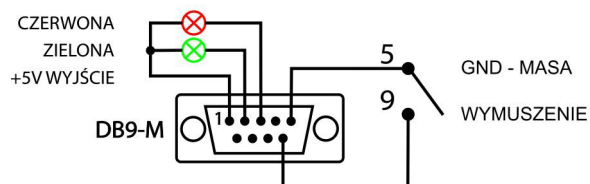

- panel prezentujący wynik losowania pracownikowi ochrony
  - dublowanie sygnalizacji świetlnej i dźwiękowej
  - obudowa wewnętrzna
- posiada przycisk umożliwiający wymuszenie kontroli

Panel dedykowany do współpracy z losomatami CTK-LS4, CTK-LS5, CTK-LS8

Parametry techniczne	
Wymiary:	91 x 66 X 22 mm
Waga:	70g
Klasa szczelności	IP40